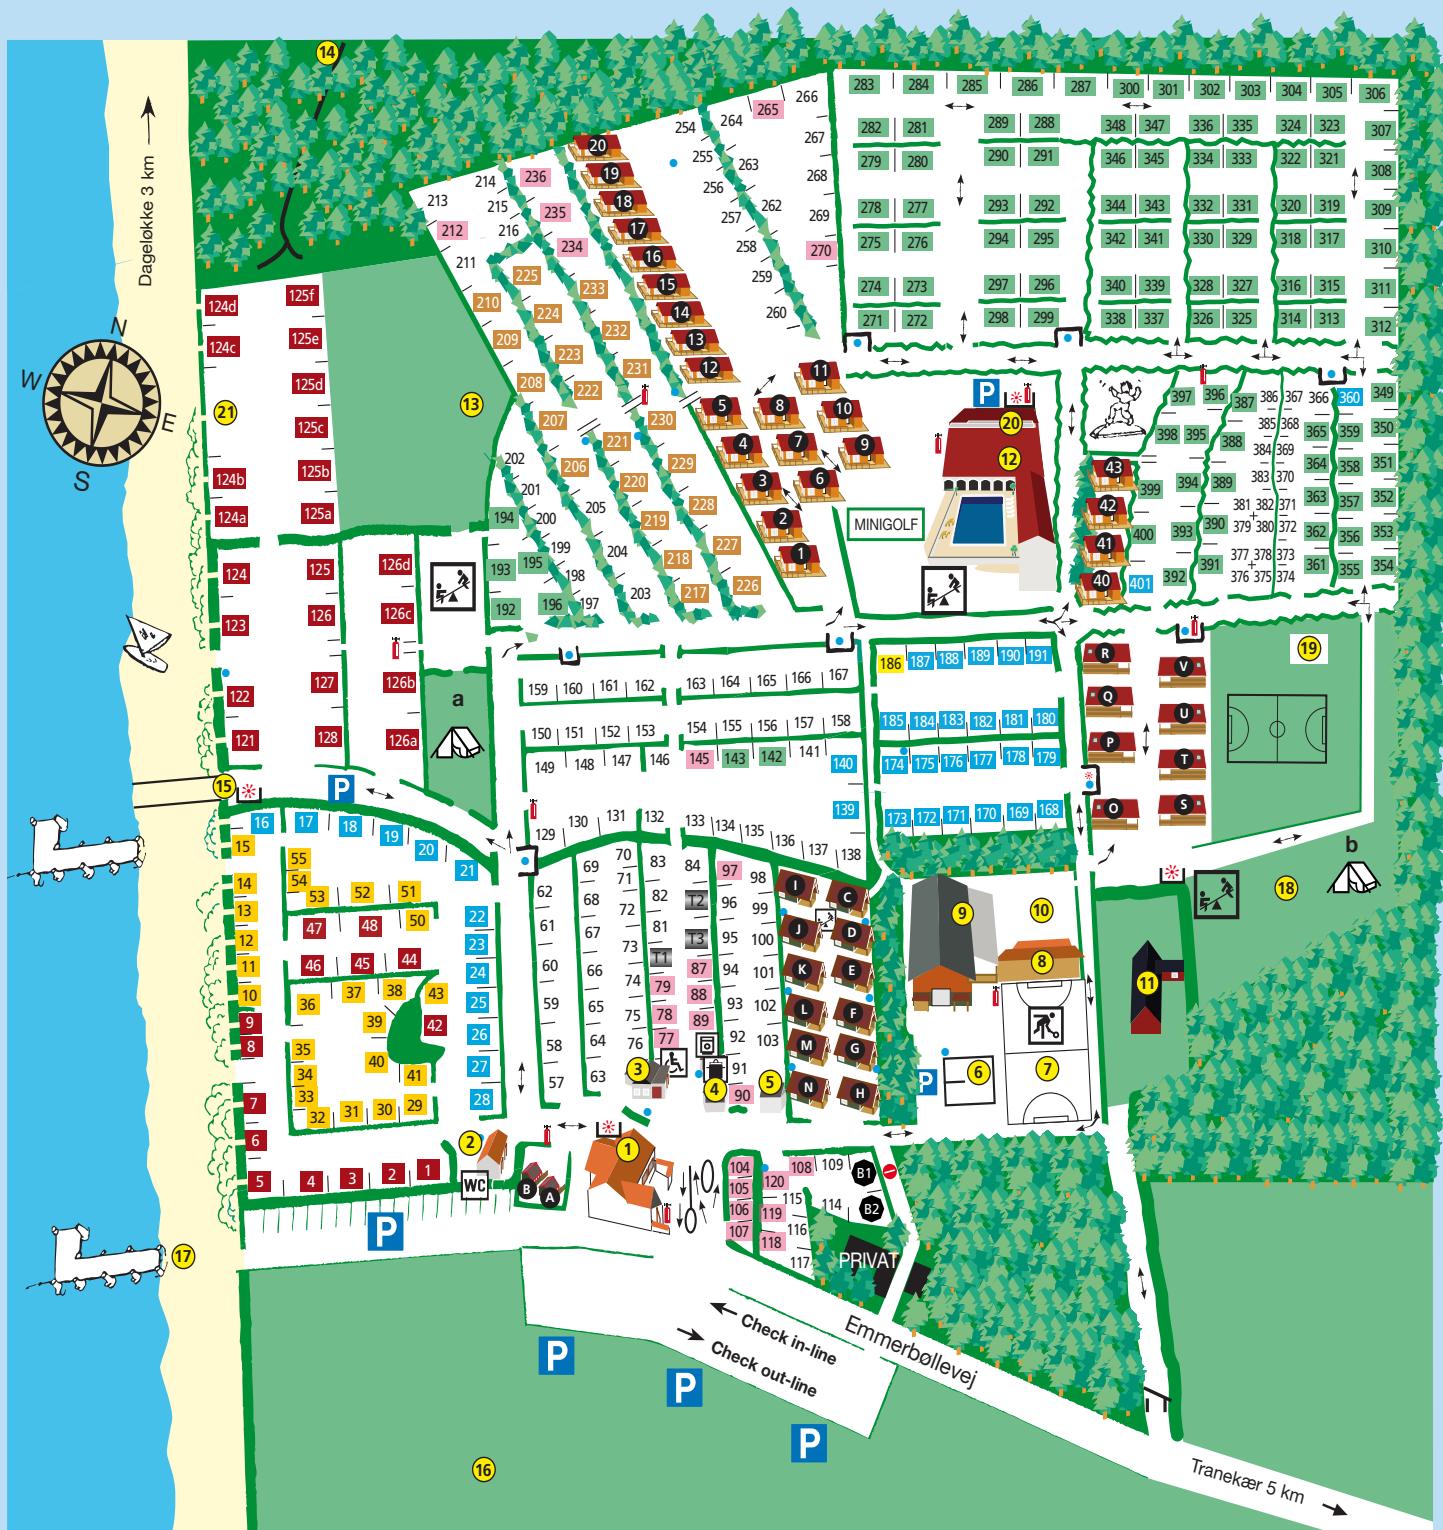

# PLADSPLAN

- |   |  |   |   |   |
|---|--|---|---|---|
| <ul style="list-style-type: none"> <li>1 Kontor, butik</li> <li>2 Toiletbygning, familiebadrum, fiskerensningsplads</li> <li>3 Toiletbygning, familiebadrum, køkken, handicapbadrum</li> <li>4 Bruserumsbygning, vaskeri, fiskekøkken</li> <li>5 Børnehave (åben højsæson kl. 10-13)</li> <li>6 Serviceområde, autocamper, bilvask, kemisk toilet, hundebad</li> <li>7 Multisportsarena</li> <li>8 Legerum til børn, poolbillard</li> <li>9 Café, grillbar (åbent i højsæson)</li> <li>10 Grill-selv-hus, bålplads</li> <li>11 Lisehuset, 120 m<sup>2</sup></li> <li>12 Servicebygning, poolområde</li> </ul> | <ul style="list-style-type: none"> <li>13 Naturområde med kæledyr</li> <li>14 Højbjerg: Udsigt</li> <li>15 Slæbested til joller</li> <li>16 5 hektar friareal</li> <li>17 Strand og badebro</li> <li>18 Beachvolleybane</li> <li>19 Fællestelte 40P</li> <li>20 Fitnesscenter</li> <li>21 Wellness med sauna, boblebad etc.</li> </ul> | <ul style="list-style-type: none"> <li> Vand</li> <li> Affaldssortering</li> <li> Brandmateriel</li> <li> Anbefalet kørselsretning</li> </ul> | <ul style="list-style-type: none"> <li> Hytte A: Kassebølle</li> <li> Hytte B: Simmerbølle</li> <li> Hytte C-N: Svalebølle</li> <li> Hytte O-R: Klausebølle</li> <li> Hytte S-V: Skattebølle</li> <li> Hytte 40: Tullebølle</li> <li> Hytte 41-43: Lejbølle</li> <li> Hytte 1-5: Tressebølle</li> <li> Hytte 6-11: Næstebølle</li> <li> Hytte 12-20: Emmerbølle</li> <li> Hytte B1, B2: Fuglsbølle</li> </ul> | <ul style="list-style-type: none"> <li> Tønderne T1-T3: Ennebølle</li> <li> 69 Standardplads med el, min. 100 m<sup>2</sup></li> <li> 79 Transitplads med el, min. 60 m<sup>2</sup></li> <li> 26 Standard+ plads med el, vand og afløb, min. 100 m<sup>2</sup></li> <li> 37 Lille strandplads med el, min. 60 m<sup>2</sup></li> <li> 7 Stor strandplads med el, min. 120 m<sup>2</sup></li> <li> 299 Lüksusplads med el, vand, afløb, fællesantenne, min. 160 m<sup>2</sup></li> <li> 183 Udlejningscampingvogn med vand, afløb, fællesantenne</li> <li> 206 Terrasseplads med havudsigt</li> <li>  Teltslagningsområde uden nummer</li> </ul> |
|---|--|---|---|---|